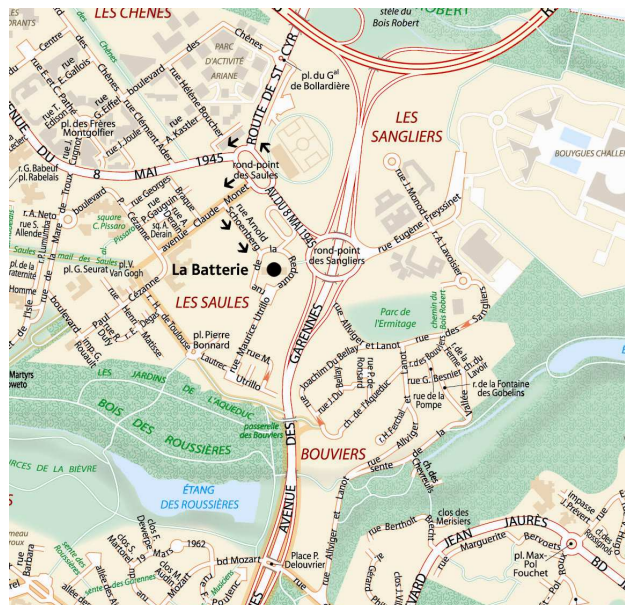

LA BATTERIE, LE PÔLE DE TOUTES

LES MUSIQUES

ACCES

Par les transports en commun

- > RER C direction Saint-Quentin-en-Yvelines ou train depuis Montparnasse ou La Défense jusqu'à Saint-Quentin-en-Yvelines
- > Bus SQYBUS n°468, arrêt Rond-Point des Saules

En voiture

Par l'autoroute A86

- > A 86 - direction Versailles, sortie Saint-Quentin-en-Yvelines direction Guyancourt
- Suivre Les Saules

De Paris, par l'autoroute A13

- > Porte d'Auteuil : A13 - Direction Rouen
- A 12 - direction Saint-Quentin-en-Yvelines
- N 286 - direction Evry-Versailles
- Sortie Guyancourt, suivre Les Saules

LA BATTERIE

Pôle musiques de Guyancourt

1, rue de la Redoute

78 280 Guyancourt

Tél. : 01.39.30.45.93/97

Fax. : 01.39.30.45.98

communication.labatterie@ville-guyancourt.fr

Les infos et tous les concerts [sur labatteriedeguyancourt.fr](http://surlabatteriedeguyancourt.fr)